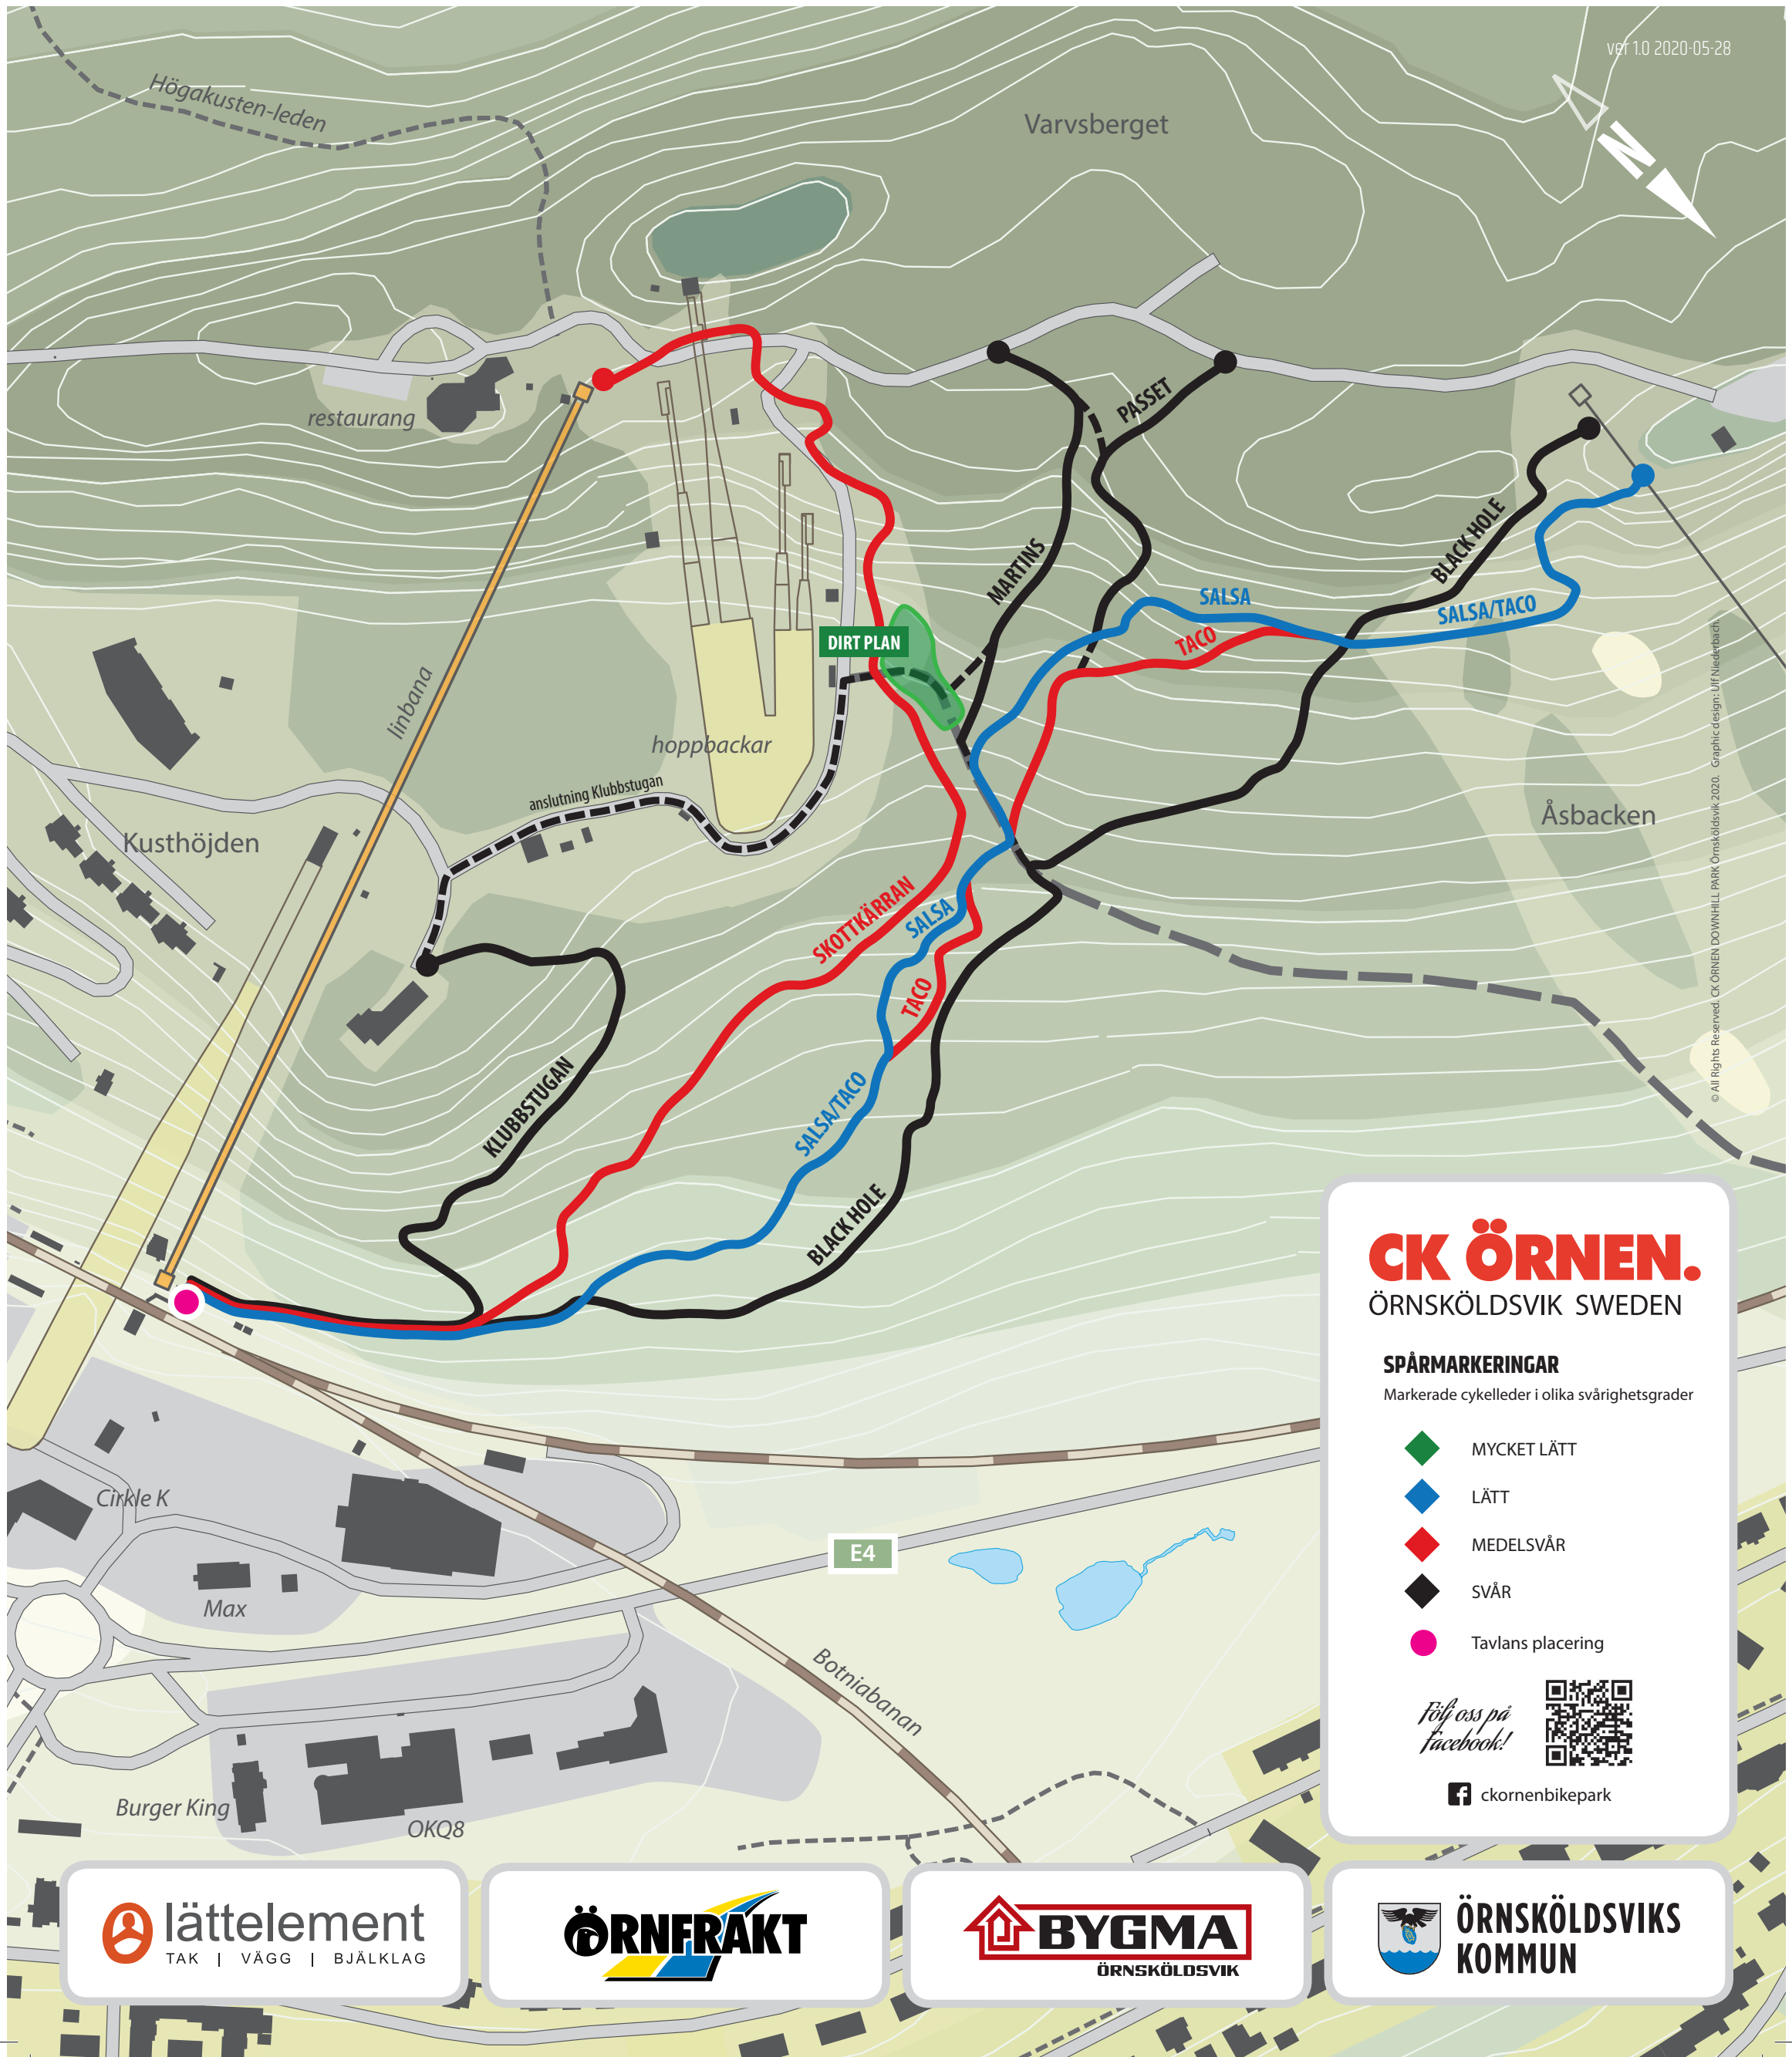

## CK ÖRNEN. ÖRNSKÖLDSVIK SWEDEN

### SPÅRMARKERINGAR

Markerade cykelleder i olika svårighetsgrader

- ◆ MYCKET LÄTT
- ◆ LÄTT
- ◆ MEDELSVÅR
- ◆ SVÅR
- Tavlas placering

*Följ oss på  
facebook!*

**f** ckornenbikepark