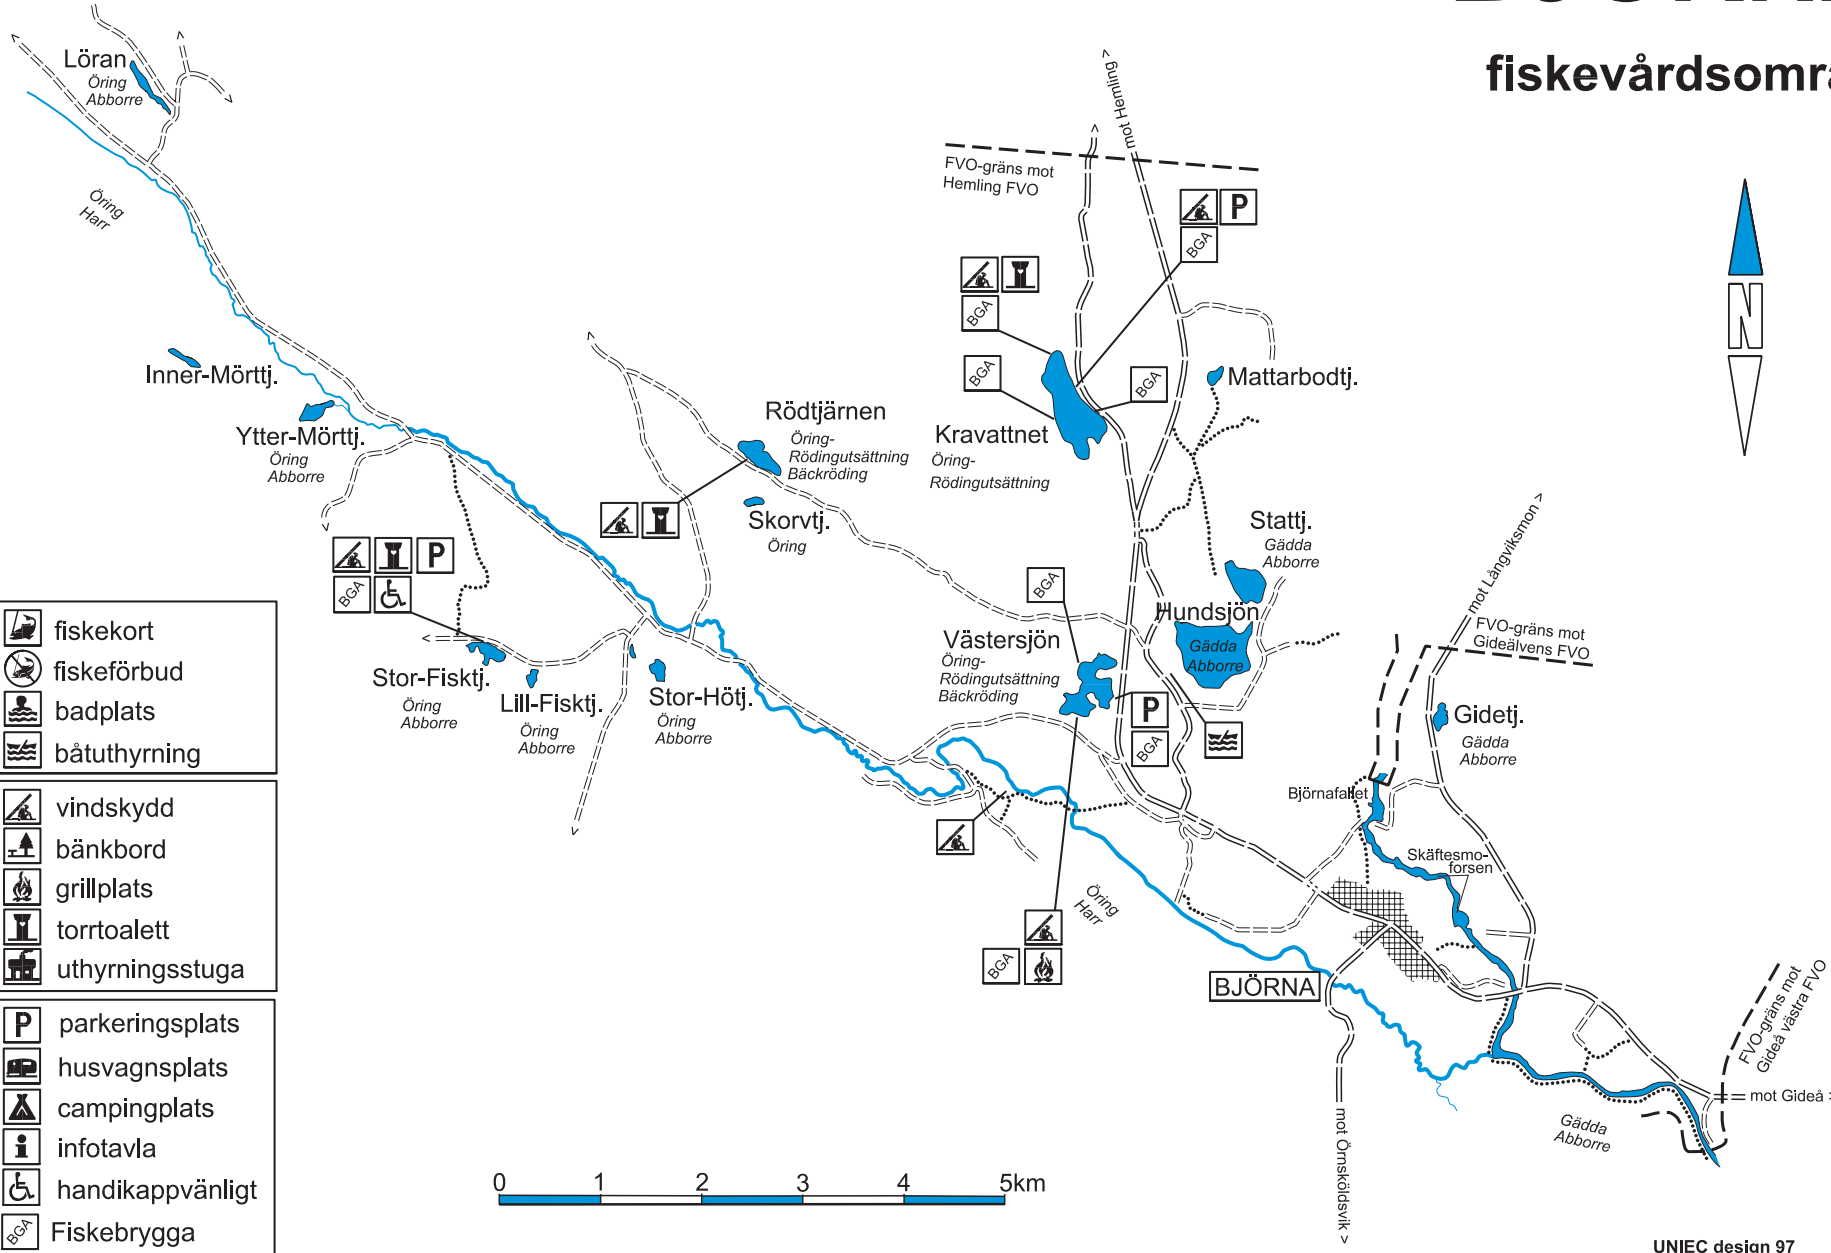

Stortjärnen

# BJÖRNA

## fiskevårdsområde

- fiskekort
- fiskeförbud
- badplats
- båtuthyrning
- vindskydd
- bänkbord
- grillplats
- torrtoalett
- uthyrningsstuga
- P parkeringsplats
- husvagnsplats
- campingplats
- infotavla
- handikappvänligt
- Fiskebrygga