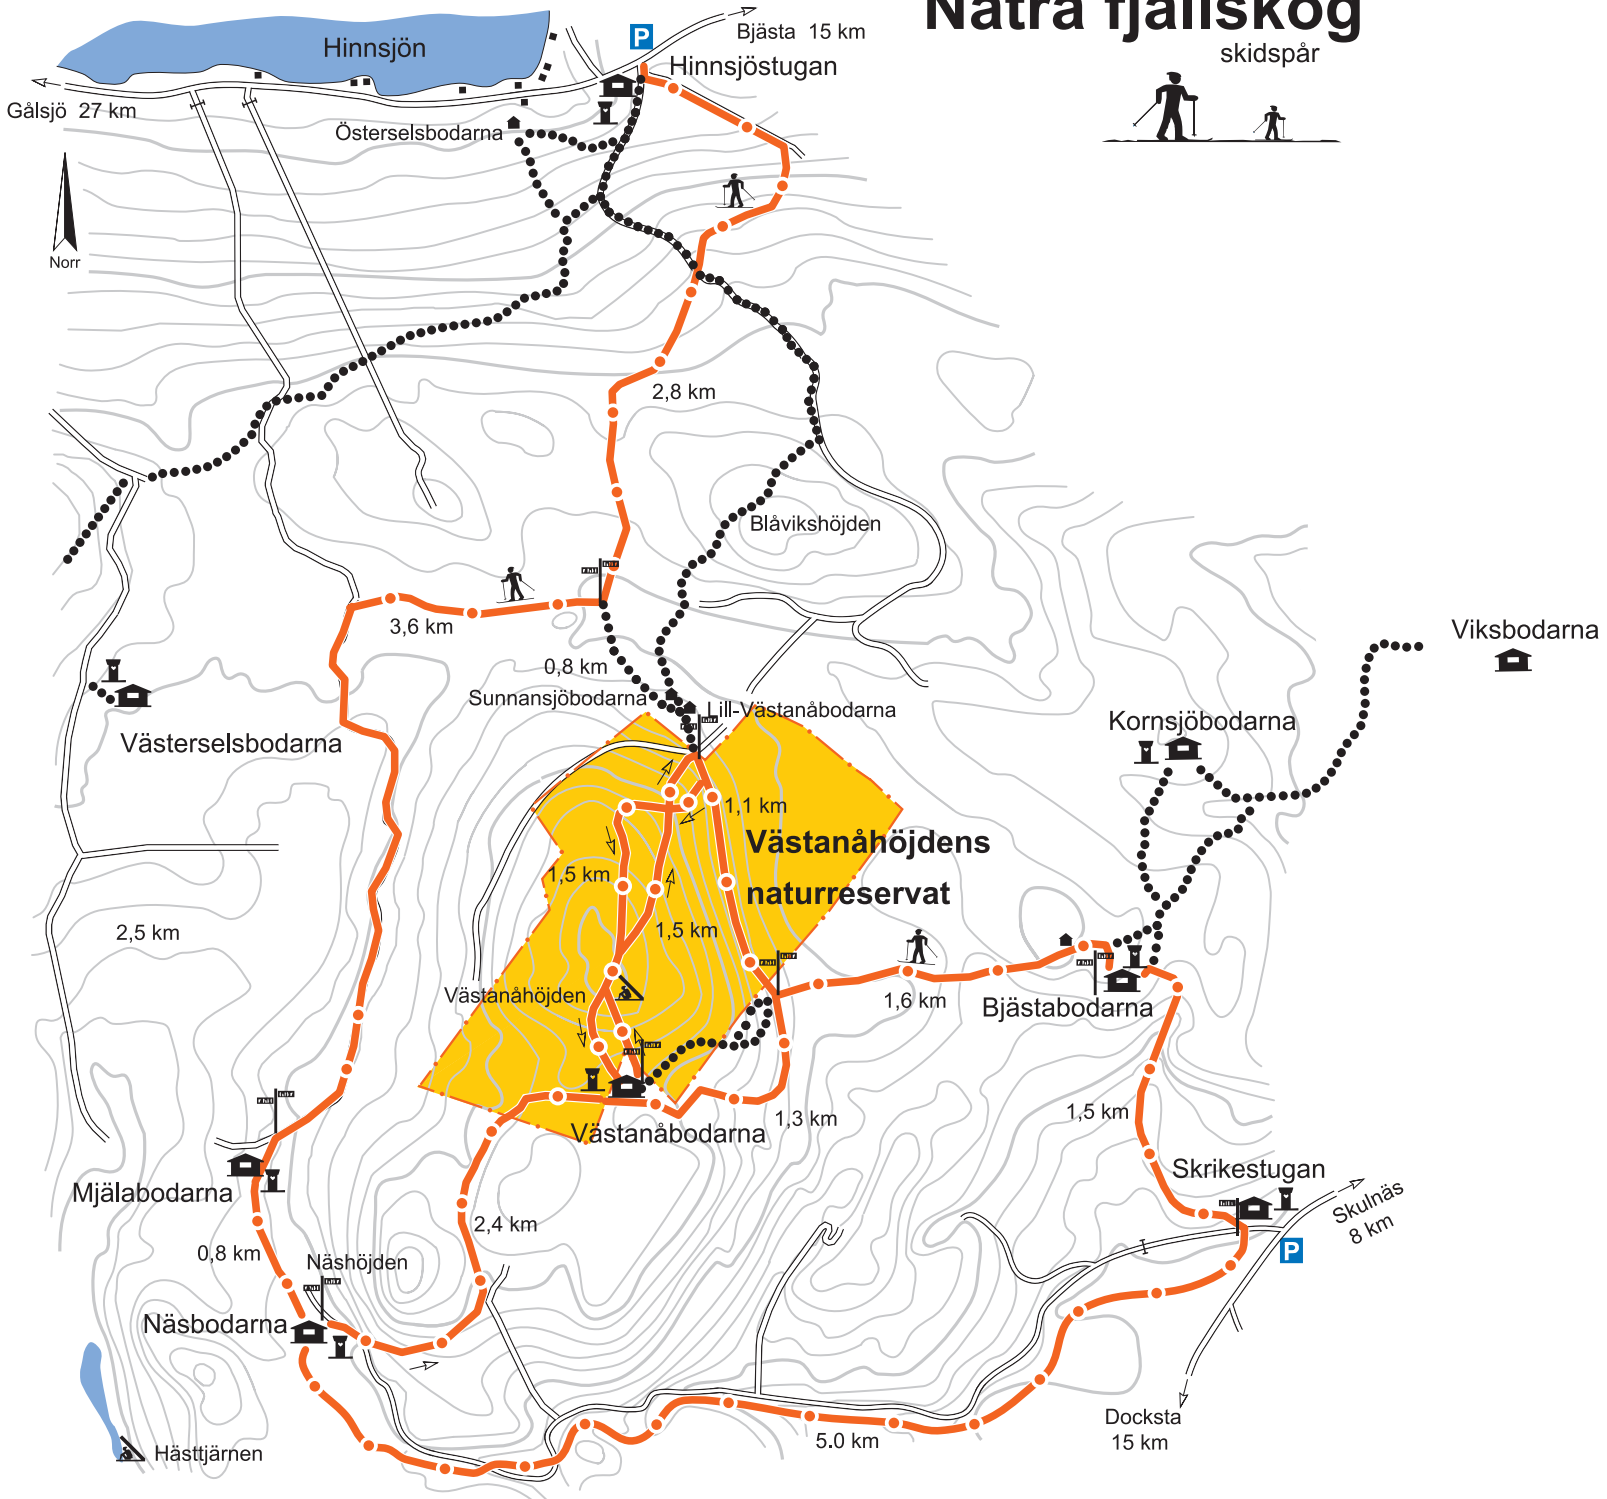

Nätra fjällskog

skidspår

-  Raststuga
-  Vindskydd
-  Toalett
-  Skidspår
-  Sommarled
-  Väg

0 1 km

 ÖRNKÖLDSVIKS KOMMUN