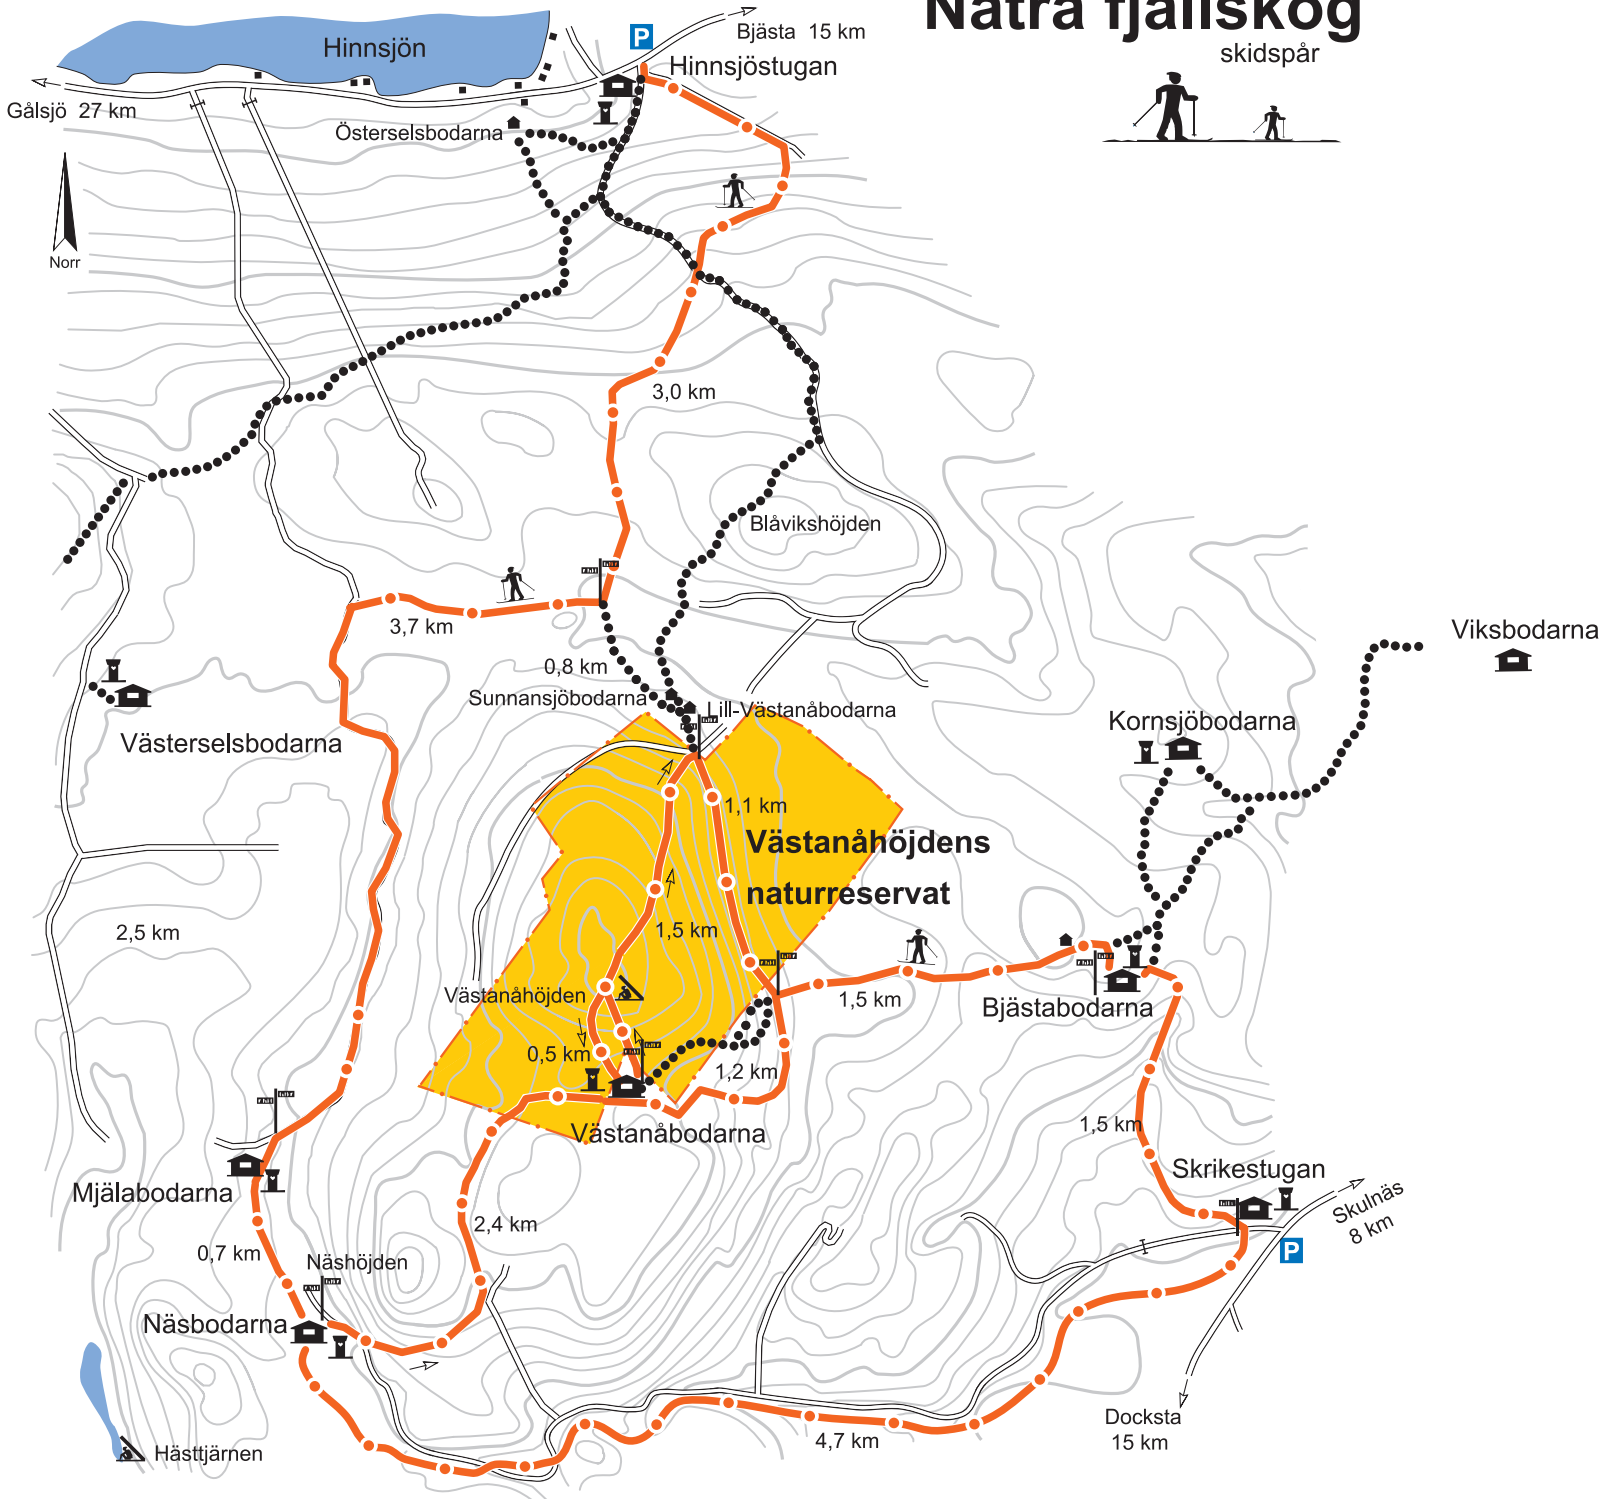

Nätra fjällskog

skidspår

-  Raststuga
-  Vindskydd
-  Toalett
-  Skidspår
-  Sommarled
-  Väg

0 1 km

 ÖRNKÖLDSVIKS KOMMUN