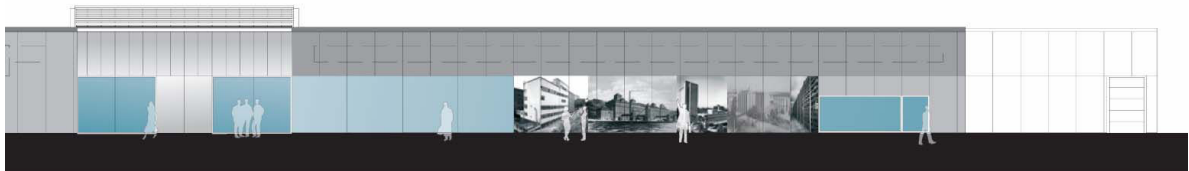

## Fasadutsmyckning

Mera stad är involverad i en pilotstudie där vi undersöker möjligheterna till en ny typ av fasadutsmyckning. Bilder över forna hamnstaden Örnsköldsvik ska stärka profilen och förevigas på fasader längs Hamngatan.

Status: Arbetet pågår, genomförs under senhösten 2007.

Alt. 1 Standardlaminat upptill, vid pausfönster och på gavel.  
Fotografi mellan fönster och skyltfönster uppdelat på 11st skivor.

Alt. 2 Fotografier över hela fasadytan inklusive gavel. Ett eller flera original.